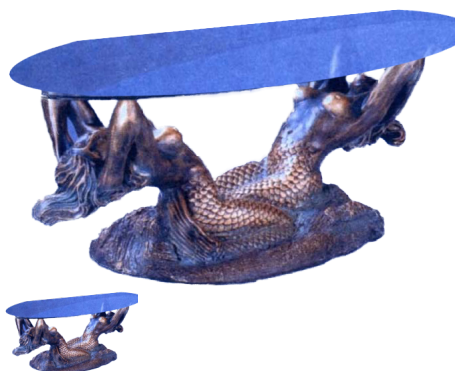

Dwie Syreny - 34

{tip Wymiary::Wysoko?: 42 cm
Szeroko?: cm
D?ugo?: cm
Waga: kg}Wysoko?: 42 cm
Wi?cej...{/tip}

Ocena: Nie ma jeszcze oceny
[Ask a question about this product](#)

Opis

Wymiary
Wysoko?: 42 cm
Szeroko?: cm
D?ugo?: cm
Waga: kg