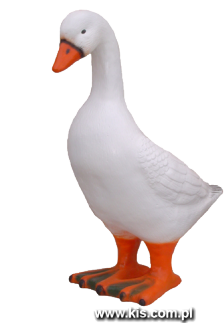

G?? - G062

{tip Wymiary::Wysoko??: 78 cm
Szeroko??: cm
D?ugo??: cm
Waga: kg}Wysoko??: 78 cm
Wi?cej...{/tip}

Ocena: Nie ma jeszcze oceny
[Ask a question about this product](#)

Opis **Wymiary**
Wysoko??: 78 cm
Szeroko??: cm
D?ugo??: cm
Waga: kg