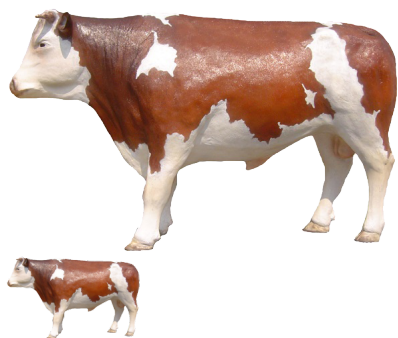

Krowa - G046

{tip Wymiary::Wysoko??: 147 cm
Szeroko??: cm
D?ugo??: cm
Waga: kg}Wysoko??: 147 cm
Wi?cej...{/tip}

Ocena: Nie ma jeszcze oceny
[Ask a question about this product](#)

Opis **Wymiary**
Wysoko??: 147 cm
Szeroko??: cm
D?ugo??: cm
Waga: kg