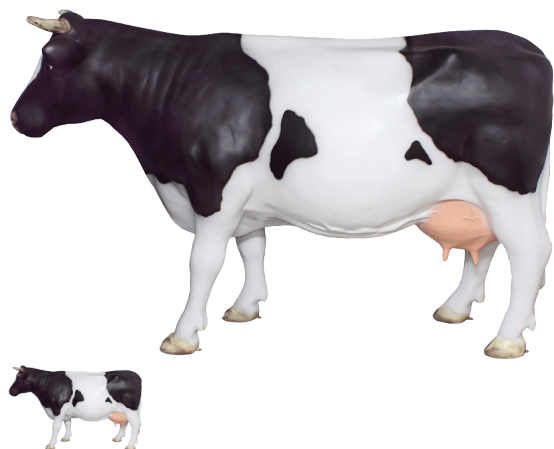

Krowa - G060

{tip Wymiary::Wysoko??: 145 cm
Szeroko??: cm
D?ugo??: cm
Waga: kg}Wysoko??: 145 cm
Wi?cej...{/tip}

Ocena: Nie ma jeszcze oceny
[Ask a question about this product](#)

Opis **Wymiary**
Wysoko??: 145 cm
Szeroko??: cm
D?ugo??: cm
Waga: kg