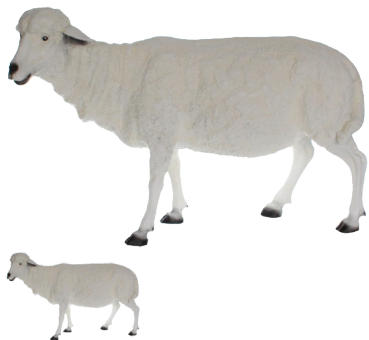

Owca - M192

{tip Wymiary::Wysoko??: 43 cm
Szeroko??: cm
D?ugo??: cm
Waga: kg}Wysoko??: 43 cm
Wi?cej...{/tip}

Ocena: Nie ma jeszcze oceny
[Ask a question about this product](#)

Opis **Wymiary**
Wysoko??: 43 cm
Szeroko??: cm
D?ugo??: cm
Waga: kg