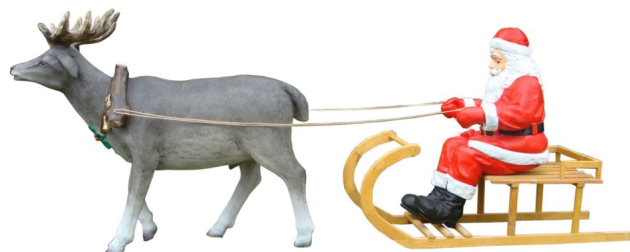

Renifer+mikołaj na sankach - G101

{tip Wymiary::Wysoko?: 120 cm
Szeroko?: cm
Długo?: cm
Waga: kg}Wysoko?: 120 cm
Więcej...{/tip}

Ocena: Nie ma jeszcze oceny
[Ask a question about this product](#)

Opis **Wymiary**
Wysoko?: 120 cm
Szeroko?: cm
Długo?: cm
Waga: kg