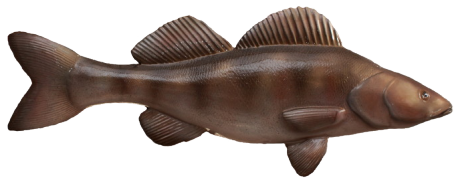

Sandacz - G182

{tip Wymiary::Wysoko??: 57/155 cm
Szeroko??: cm
D?ugo??: cm
Waga: kg}Wysoko??: 57/155 cm
Wi?cej...{/tip}

Ocena: Nie ma jeszcze oceny
[Ask a question about this product](#)

Opis **Wymiary**
Wysoko??: 57/155 cm
Szeroko??: cm
D?ugo??: cm
Waga: kg