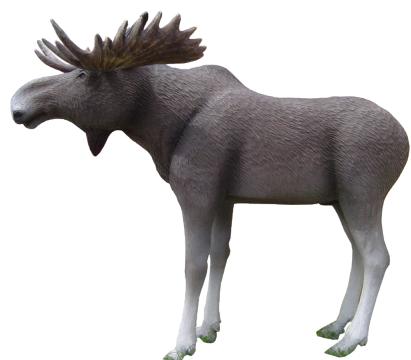

?o? - G150

{tip Wymiary::Wysoko??: 210 cm
Szeroko??: cm
D?ugo??: cm
Waga: kg}Wysoko??: 210 cm
Wi?cej...{/tip}

Ocena: Nie ma jeszcze oceny
[Ask a question about this product](#)

Opis **Wymiary**
Wysoko??: 210 cm
Szeroko??: cm
D?ugo??: cm
Waga: kg