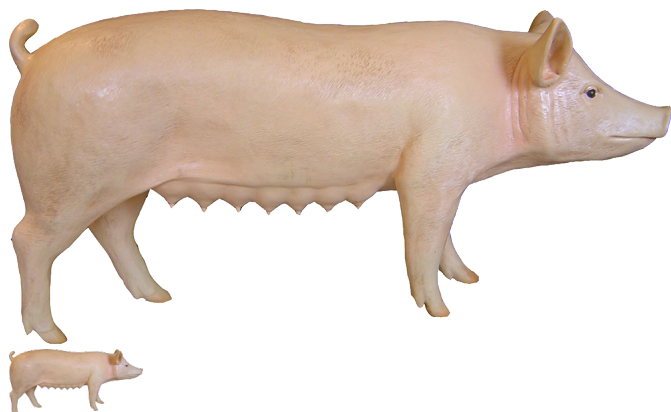

?winia - G161

{tip Wymiary::Wysoko??: 75 cm
Szeroko??: cm
D?ugo??: cm
Waga: kg}Wysoko??: 75 cm
Wi?cej...{/tip}

Ocena: Nie ma jeszcze oceny
[Ask a question about this product](#)

Opis **Wymiary**
Wysoko??: 75 cm
Szeroko??: cm
D?ugo??: cm
Waga: kg